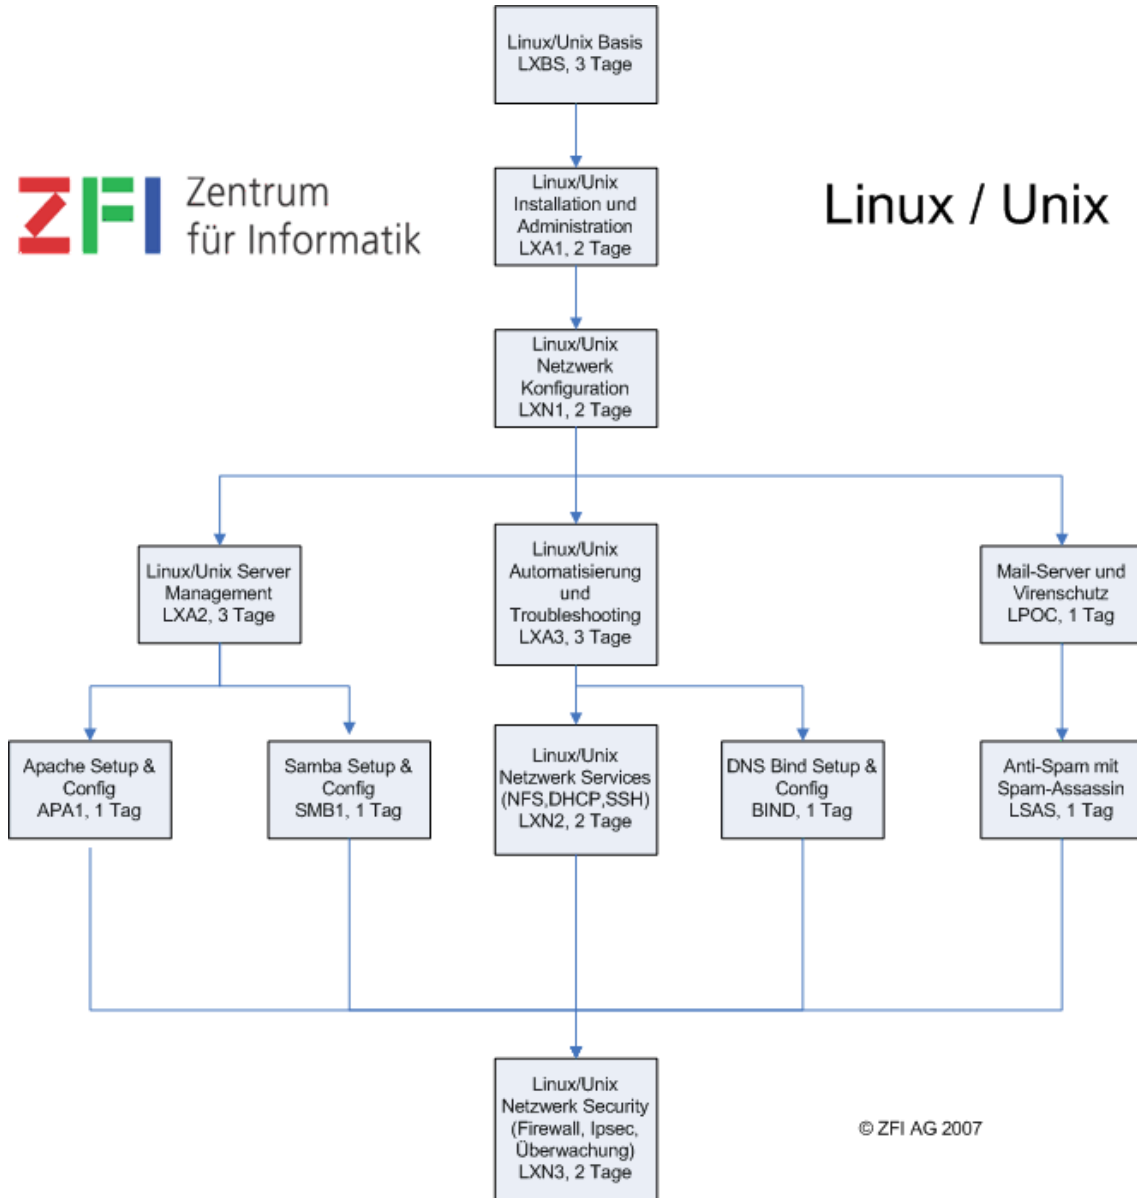

Bildungsweg Linux / Unix / Open Source

Linux / Unix

© ZFI AG 2007