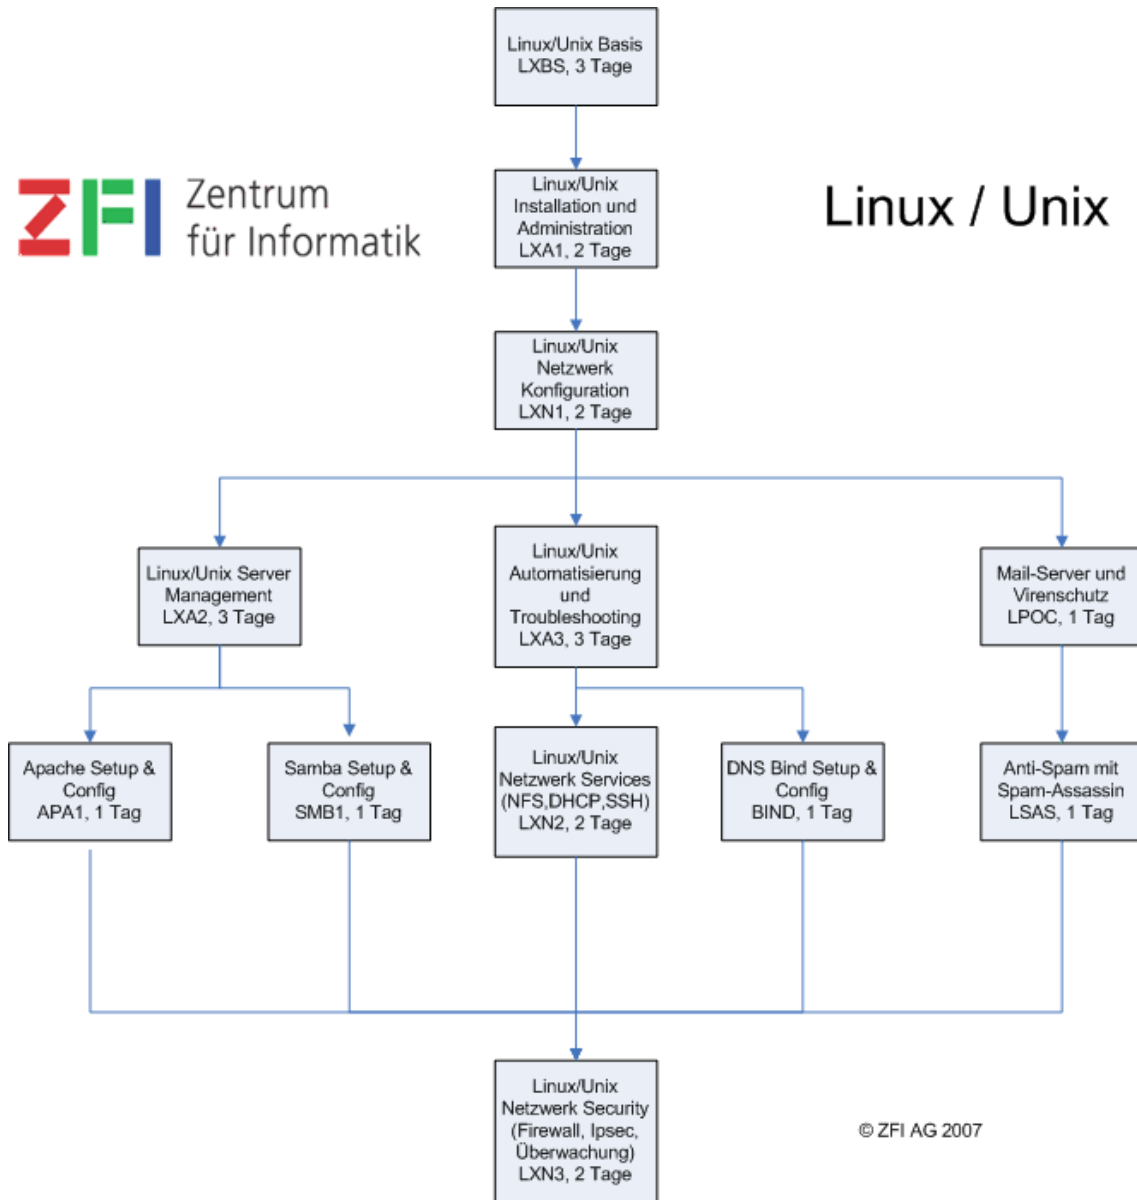

Bildungsweg Linux / Unix / Open Source

Linux / Unix

© ZFI AG 2007