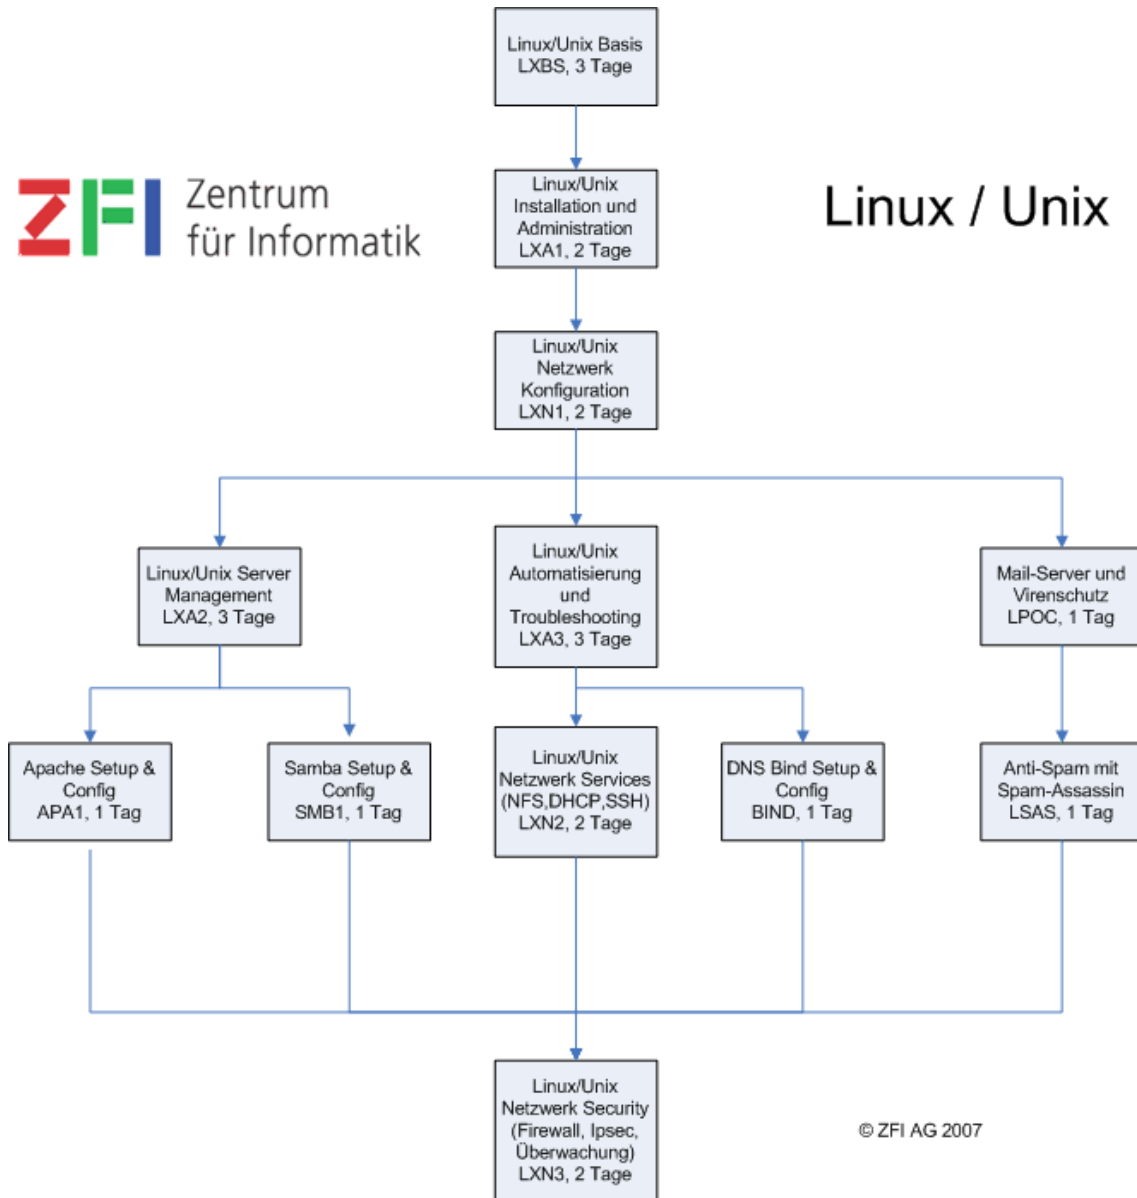

Bildungsweg Linux / Unix / Open Source

Linux / Unix

© ZFI AG 2007